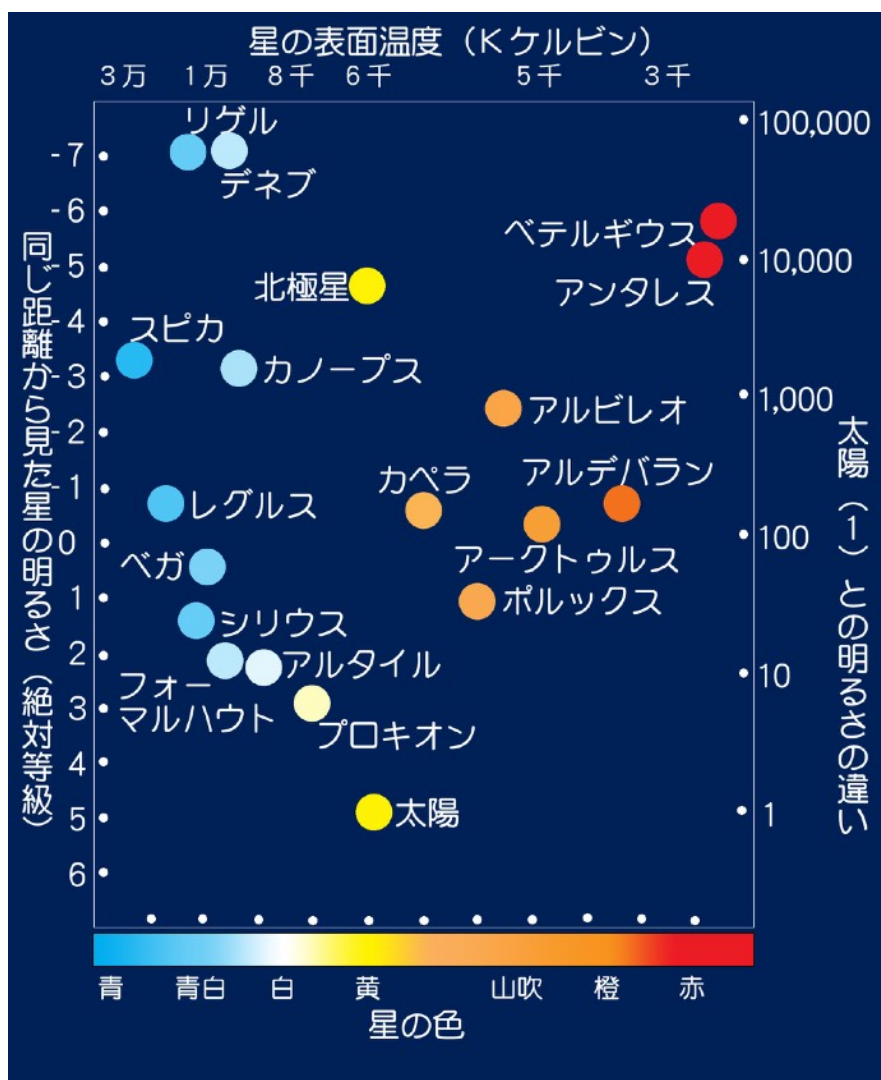

予習シリーズ4年上17回 星座をつくる星

ふしぎ大調査 たからのありかは星にきけ！ 夏の星を観察しよう 15分

https://www.nhk.or.jp/rika/rika4/?das_id=D0005110227_00000

ふしぎ大調査 運命のサソリのホシ 冬の星を観察しよう 15分

https://www.nhk.or.jp/rika/rika4/?das_id=D0005110235_00000

夏の夜空をよく見ると (夏の大三角) 1分41秒

<https://www.nhk.or.jp/school/keyword/?kw=夏の夜空をよく見ると&cat=all&from=1&sort=ranking>

冬に見られる星座 (冬の大三角) 2分41秒

<https://www.nhk.or.jp/school/keyword/?kw=冬にみられる星ざ&cat=all&from=1&sort=ranking>

(注意) 青白と白の境目 と 黄色と橙の境目が微妙です
予習シリーズと少し異なりますが、参考にしてください

春の大三角			
星座	結ばれる星	色	等級
うしかい座	アルクトゥルス	橙	1等星
おとめ座	スピカ	青	1等星
しし座	デネボラ	白	2等星
★しし座	レグルス	青白	1等星

夏の大三角			
星座	結ばれる星	色	等級
わし座	アルタイル	白	1等星
はくちょう座	デネブ	白	1等星
こと座	ベガ	青白	1等星
★さそり座	アンタレス	赤	1等星