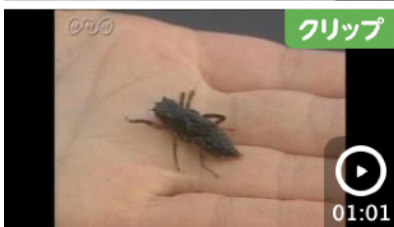

スイセンの花と胚珠 1分46秒

https://www2.nhk.or.jp/school/watch/clip/?das_id=D0005401369_00000&p=box

サクラの冬め 1分14秒

https://www2.nhk.or.jp/school/watch/clip/?das_id=D0005400524_00000&p=box

白鳥の冬ごし 0分52秒

https://www2.nhk.or.jp/school/watch/clip/?das_id=D0005300649_00000&p=box

ヤゴの冬ごし 1分01秒

https://www2.nhk.or.jp/school/watch/clip/?das_id=D0005402190_00000&p=box

ミノムシ 1分26秒

https://www2.nhk.or.jp/school/watch/clip/?das_id=D0005402193_00000&p=box

ユキウサギのくらし 1分38秒

https://www2.nhk.or.jp/school/watch/clip/?das_id=D0005400582_00000&p=box