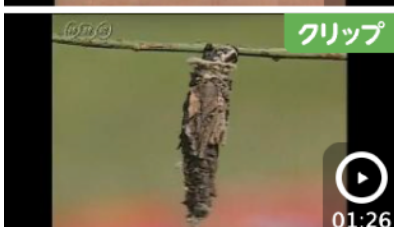

スイセンの花と胚珠 1分46秒

https://www2.nhk.or.jp/school/watch/clip/?das_id=D0005401369_00000&p=box

サクラの冬め 1分14秒

https://www2.nhk.or.jp/school/watch/clip/?das_id=D0005400524_00000&p=box

白鳥の冬ごし 0分52秒

https://www2.nhk.or.jp/school/watch/clip/?das_id=D0005300649_00000&p=box

ヤゴの冬ごし 1分01秒

https://www2.nhk.or.jp/school/watch/clip/?das_id=D0005402190_00000&p=box

ミノムシ 1分26秒

https://www2.nhk.or.jp/school/watch/clip/?das_id=D0005402193_00000&p=box

ユキウサギのくらし 1分38秒

https://www2.nhk.or.jp/school/watch/clip/?das_id=D0005400582_00000&p=box