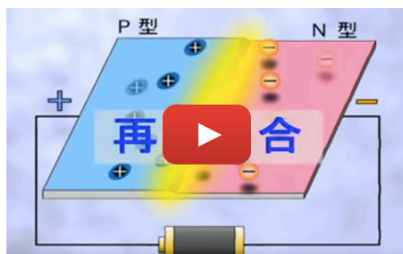

検索用語「LEDかんたんサイト」→「LEDの基礎知識」

<https://www2.panasonic.biz/ls/lighting/led/spn/basic/>

電気・建築設備 > 照明器具 > パナソニックのLED > LEDかんたんサイト > LEDの基礎知識

LEDかんたんサイト

メニュー

動画で見る LEDの基礎知識

LEDの「光」の仕組み

LEDの「光」の仕組み欄では、白熱灯や蛍光灯とは異なる、LEDの光の特長をご説明します。